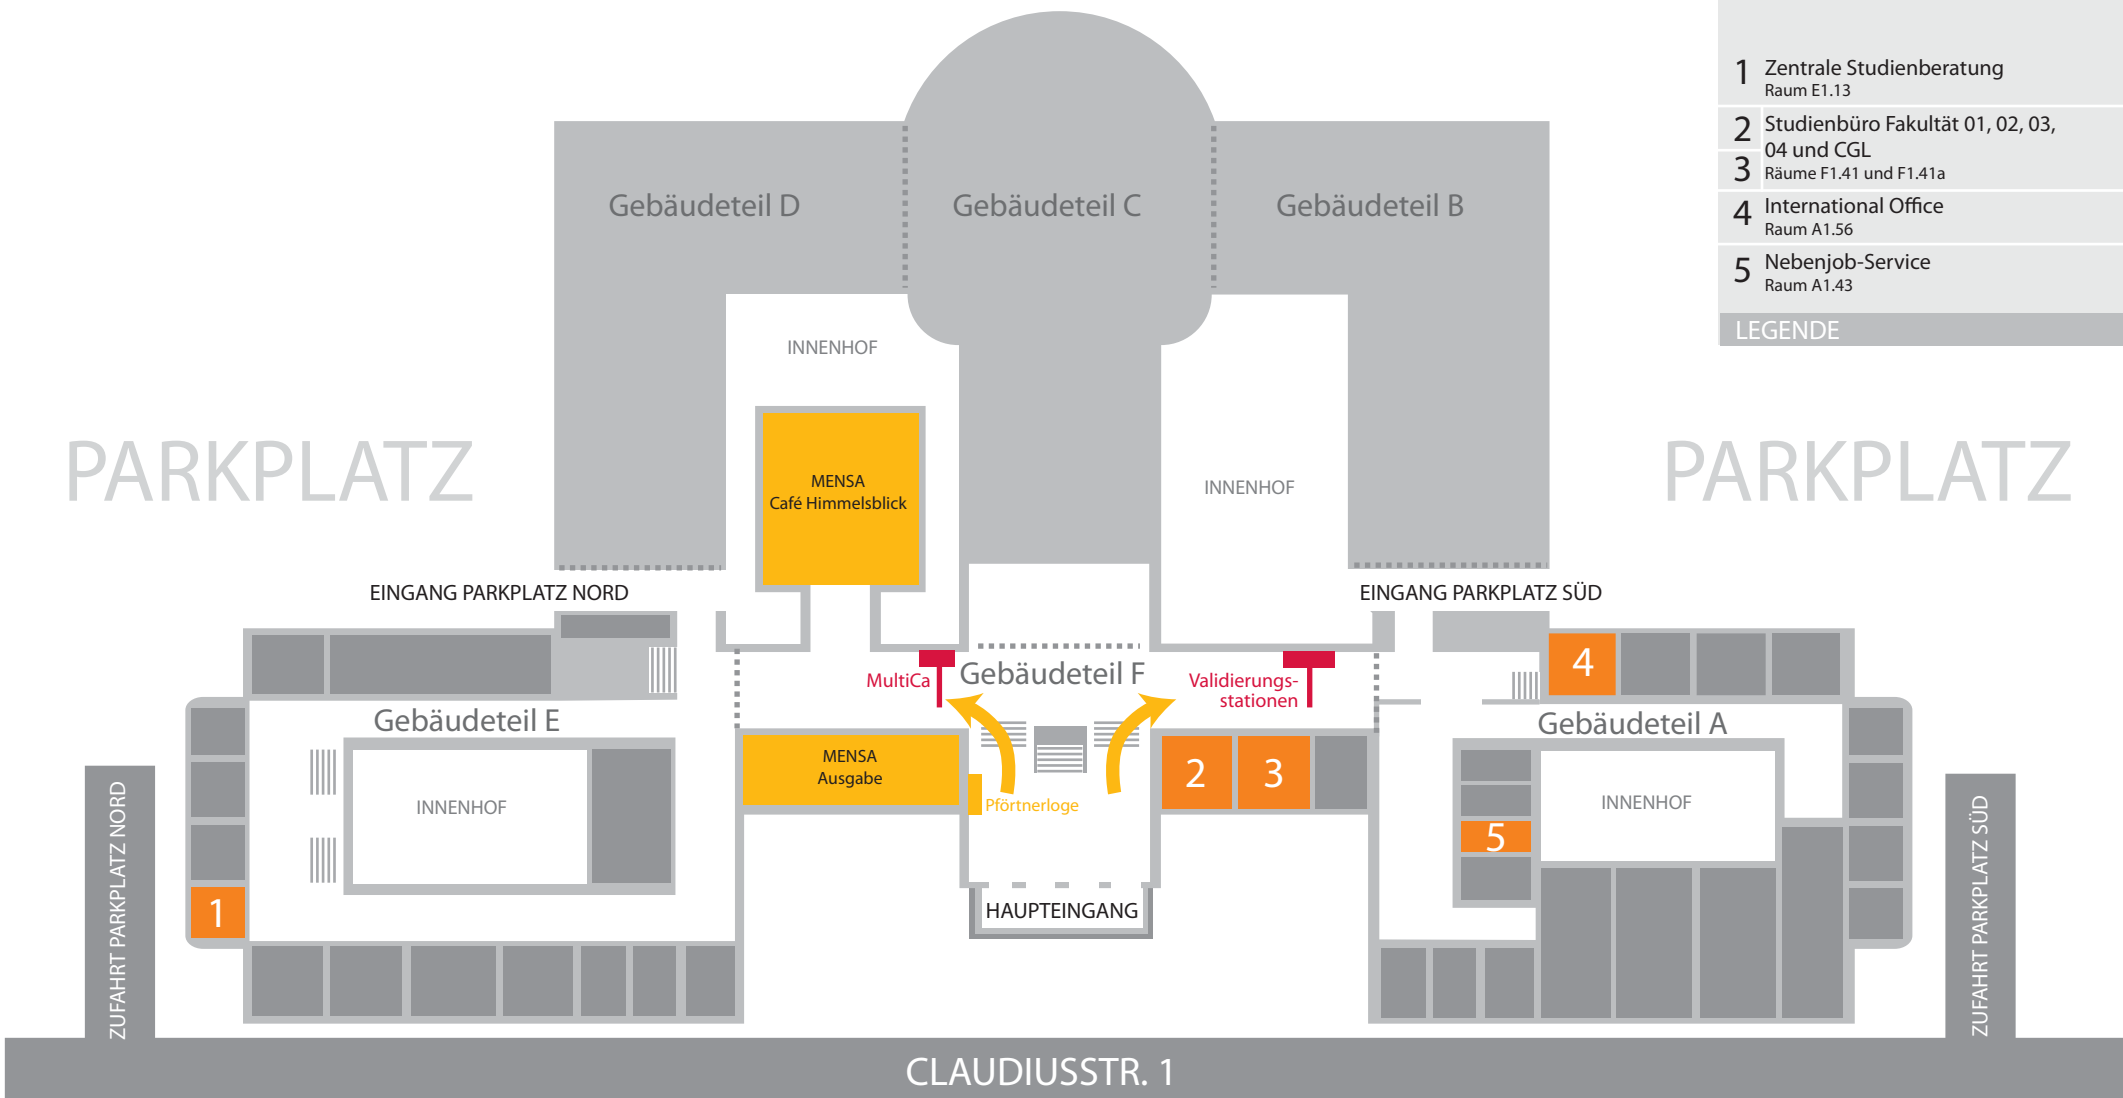

- 1 Zentrale Studienberatung
Raum E1.13
- 2 Studienbüro Fakultät 01, 02, 03,
04 und CGL
- 3 Räume F1.41 und F1.41a
- 4 International Office
Raum A1.56
- 5 Nebenjob-Service
Raum A1.43

LEGENDE

PARKPLATZ

PARKPLATZ

LAGEPLAN CLAUDIUSSTR.

ERDGESCHOSS